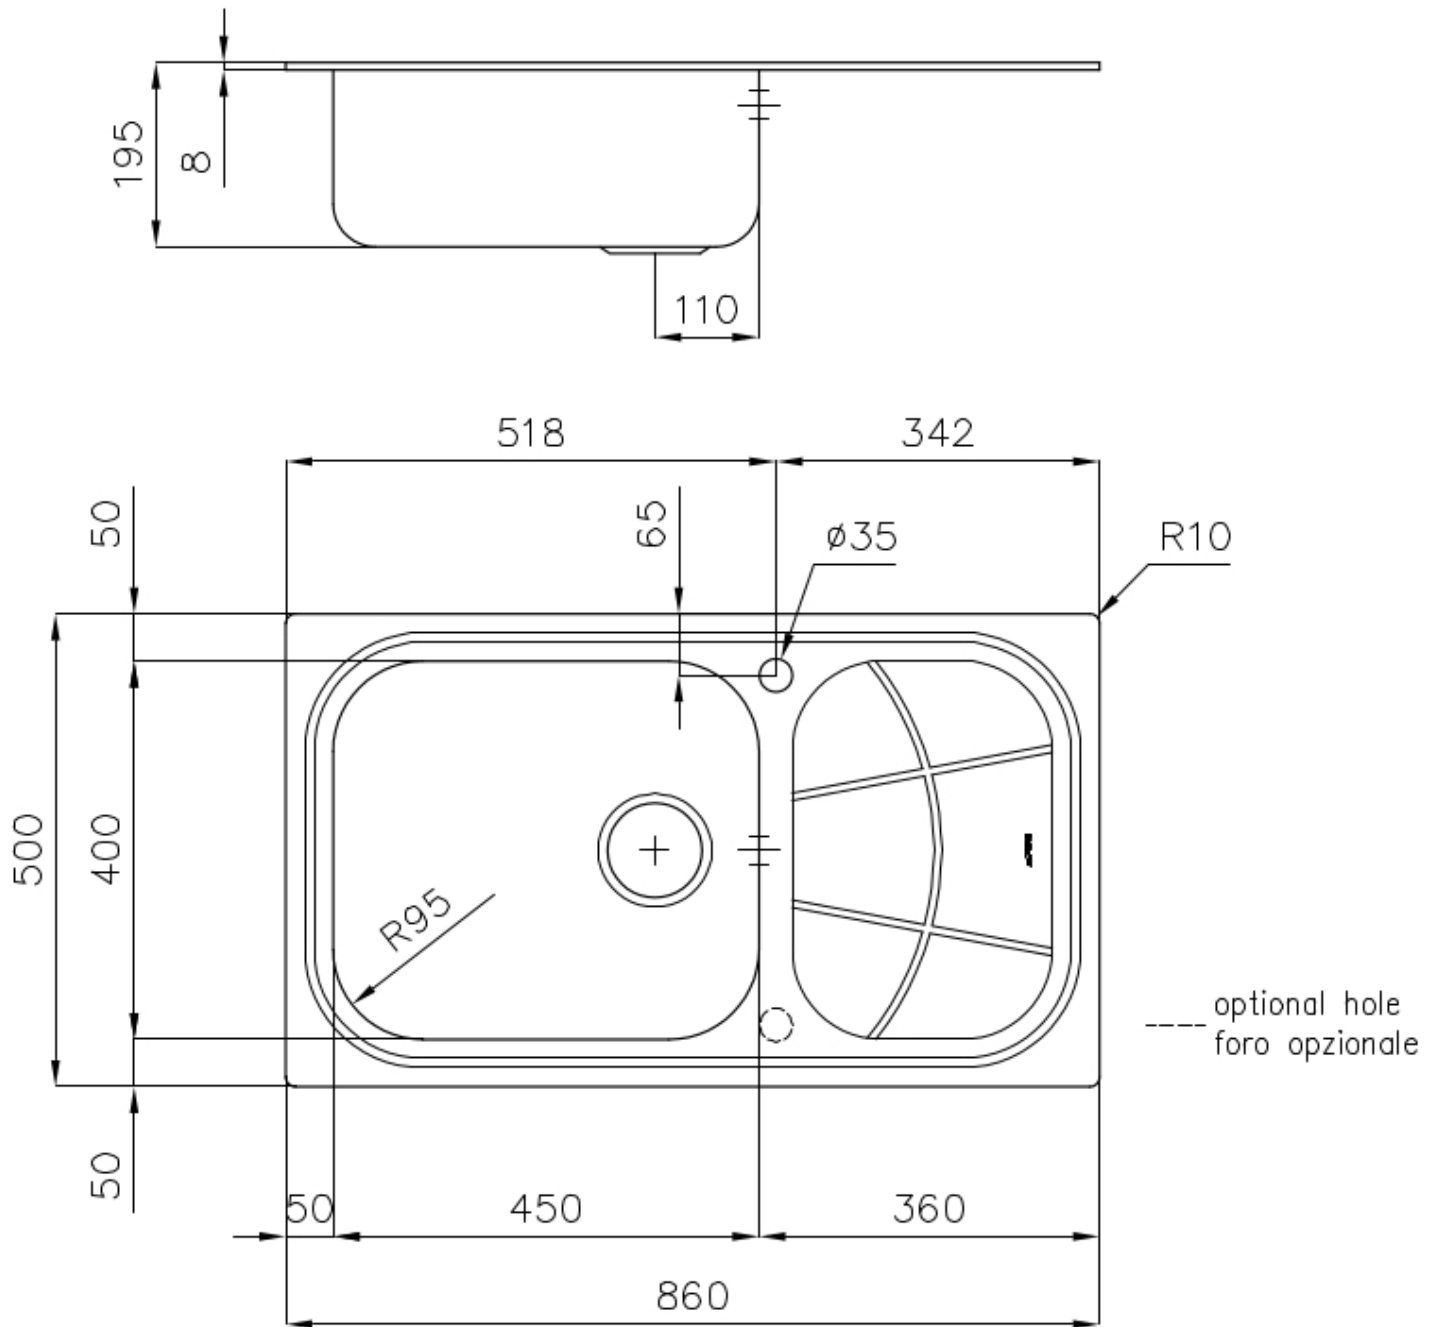

TECNISCHE DATEN